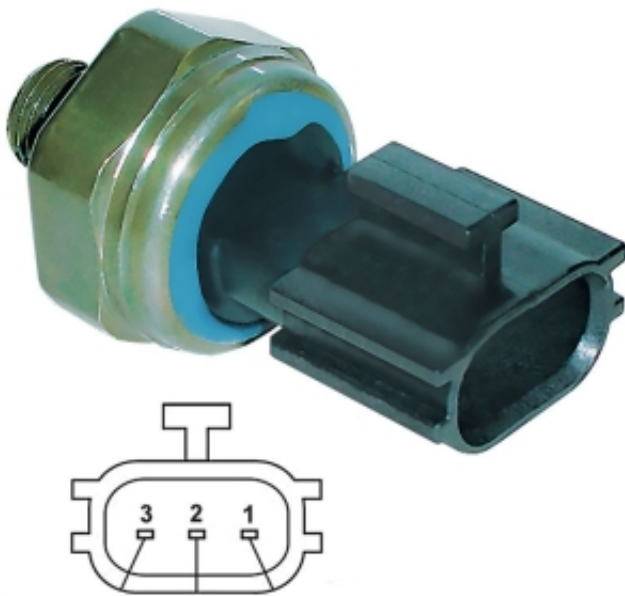

Link do produktu: <https://akli.pl/czujnik-klimatyzacji-nissan-micra-juke-qashqai-x-trail-primera-42cp8-11-p-2475.html>

Czujnik klimatyzacji Nissan Micra Juke Qashqai X-trail Primera 42CP8-11

Cena	80,00 zł
Numer katalogowy	1294586355
Kod producenta	AK.210.016
Kod EAN	AK.210.016

Opis produktu

Występuję:

NISSAN 350Z 3.5 2003 2009
NISSAN Cube 1.5 dCi - 106 Hp 2010 --
NISSAN Cube 1.5 dCi - 110 Hp 2010 --
NISSAN Cube 1.6 2010 --
NISSAN Juke (10) 1.5 dCi 2010 --
NISSAN Juke (10) 1.6 2010 --
NISSAN Juke (10) 1.6 DIG-T 2010 --
NISSAN Maxima QX A32 (95) 2.0 1995 2000
NISSAN Maxima QX A32 (95) 2.5 V6 1995 2000
NISSAN Maxima QX A32 (95) 3.0 1995 2000
NISSAN Maxima QX A33 (00) 2.0 V6 2000 --
NISSAN Maxima QX A33 (00) 2.5 V6 2000 --
NISSAN Maxima QX A33 (00) 3.0 V6 2000 --
NISSAN Micra K12 (03) 1.0 16V 2003 2011
NISSAN Micra K12 (03) 1.2 16V 2003 2011
NISSAN Micra K12 (03) 1.4 16V 2003 2011
NISSAN Micra K12 (03) 1.5 dCi 65Hp 2003 2011
NISSAN Micra K12 (03) 1.5 dCi 68Hp 2005 2011
NISSAN Micra K12 (03) 1.5 dCi 82Hp 2003 2011
NISSAN Micra K12 (03) 1.5 dCi 86Hp 2005 2011
NISSAN Murano Z50 (05) 3.5 2005 --
NISSAN Murano Z51 (07) 2.5 dci 2010 --
NISSAN Murano Z51 (07) 3.5 2007 --
NISSAN Navara 2.5 dCi 2005 --
NISSAN Note I (06) 1.4 16V 2006 2013
NISSAN Note I (06) 1.5 dCi 103Hp 2006 2013
NISSAN Note I (06) 1.5 dCi 68Hp 2006 2013
NISSAN Note I (06) 1.5 dCi 86Hp 2006 2013
NISSAN Note I (06) 1.5 dCi 90Hp 2006 2013
NISSAN Note I (06) 1.6 16V 2006 2013
NISSAN Note II (13) 1.2 2013 --
NISSAN Note II (13) 1.5 dCi 2013 --
NISSAN NV200 Evalia 1.5dCi - 110 Hp 2010 --
NISSAN NV200 Evalia 1.5dCi - 86 Hp 2010 --
NISSAN NV200 Evalia 1.5dCi - 90 Hp 2010 --
NISSAN NV200 Evalia 1.6 2010 --