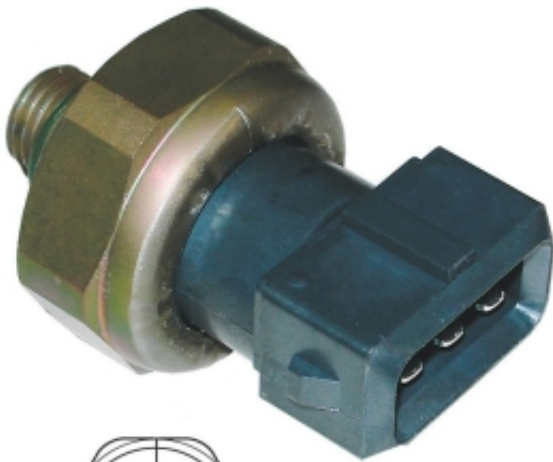

Link do produktu: <https://akli.pl/czujnik-klimatyzacji-mercedes-w202-w210-sprinter-viano-vito-p-2474.html>